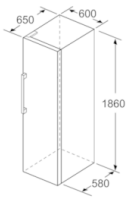

MEDIDAS

- Aparelho (A x L x P sem puxador): 176 x 60 x 65 cm

INFORMAÇÃO TÉCNICA

- Porta com sentido de abertura à direita, permutável
- Pés frontais ajustáveis em altura e rodas traseiras
- Voltagem: 220 - 240 V
- Classe climática: SN-T

Serie | 4, Congelador de instalação livre, 176 x 60 cm, Inox Look GSN33VLEP

	a	b	c	d	e	f
KSW36, GSD36	187					
KSV36, KSF36, GSN36, GSV36	186					
KSV33, GSN33, GSV33	176	60	65	58	60	119.5
KSV29, GSN29, GSV29	161					
GSV24	146					
GSN51	161					
GSN54	176	70	78	70	70	142
GSN58	191					