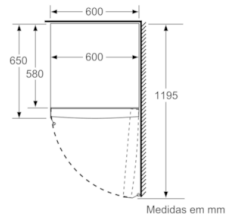

Serie | 4, Congelador de instalação livre, 176 x 60 cm, Inox Look GSN33VLEP

	a	b	c	d	e	f
KSW36, GSD36	187					
KSV36, KSF36, GSN36, GSV36	186					
KSV33, GSN33, GSV33	176	60	65	58	60	119.5
KSV29, GSN29, GSV29	161					
GSV24	146					
GSN51	161					
GSN54	176	70	78	70	70	142
GSN58	191					

a | Altura
b | Largura
c | Profundidade com a porta fechada, sem puxador e sem peça distanciadora
d | Profundidade do armário sem peça distanciadora
e | Largura com a porta aberta, sem puxador
f | Profundidade com a porta aberta, sem puxador e sem peça distanciadora

Medidas em cm